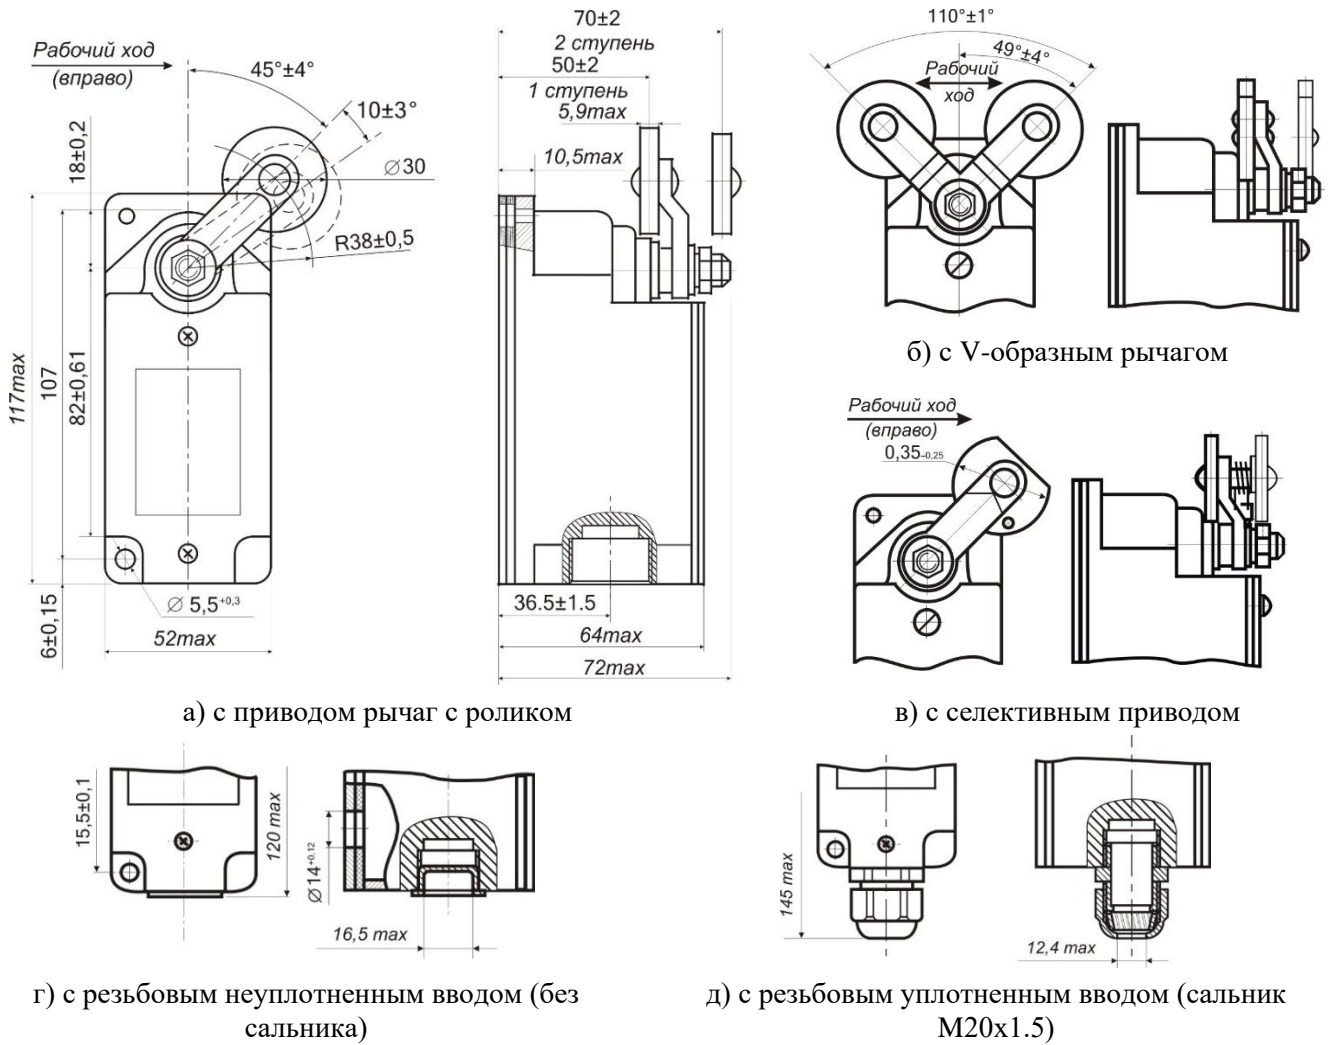

Габаритные и установочные размеры

Рисунок 1. Габаритные размеры путевых выключателей серии ВП 16

Рисунок 2. Установочные размеры путевых выключателей серии ВП 16