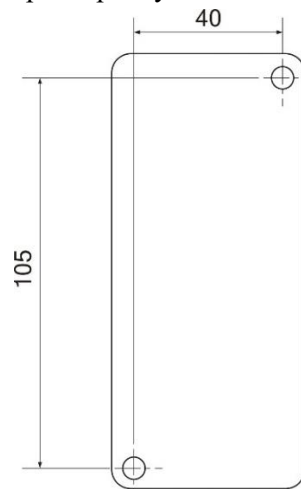

Габаритные и установочные размеры

Рисунок 1. Габаритные размеры путевых выключателей серии ВП 16

Рисунок 2. Установочные размеры путевых выключателей серии ВП 16